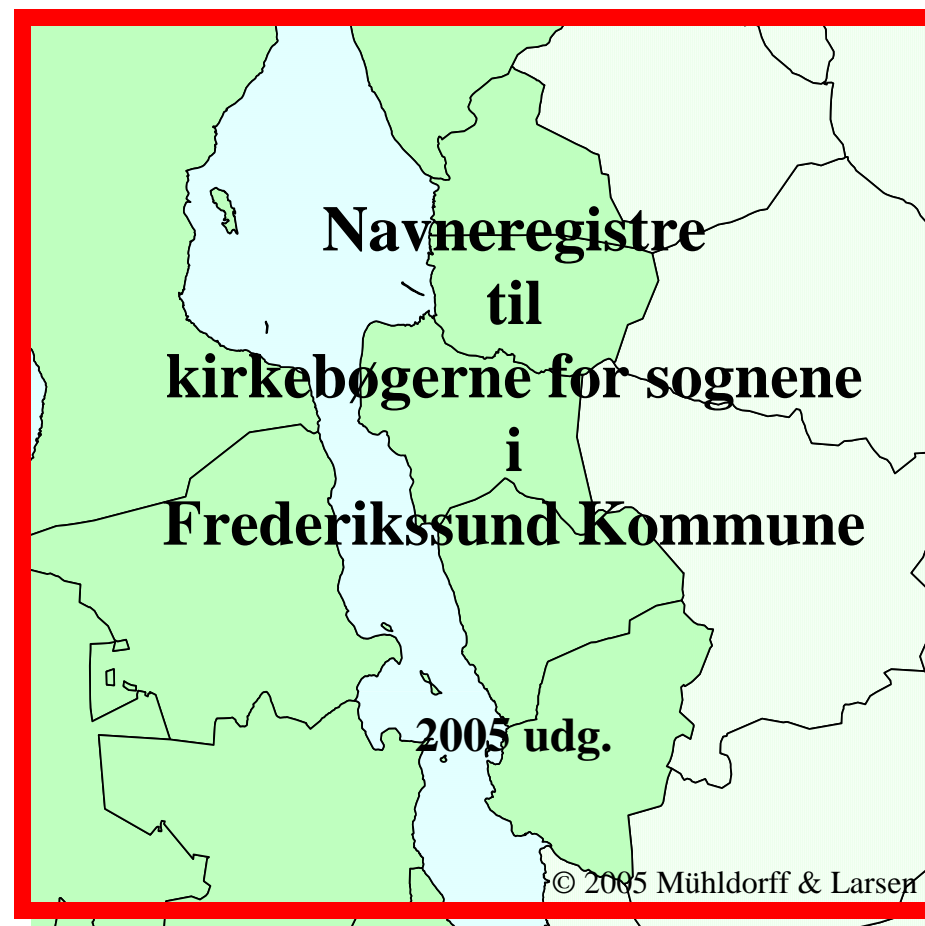

	Fødsel/Døb	Konfirmation	Vielse	Begravelse	Tilgang	Afgang
Sigerslevvester (Før 1812 fælles med Græse)	1729-1891	1736-1760, 1786-1891	1729-1891	1729-1891	1822-1875	1822-1875
Græse	1729-1891	1736-1760, 1786-1891	1729-1891	1729-1891	1822-1875	1822-1875
Ude Sundby /Frederikssund	1718-1891	1794-1801 1804-1891 ^{A)}	1718-1891	1606-1891 ^{B)}	1831-50	1831-50
Oppe Sundby	1718-1891	1794-1801 1804-1891 ^{A)}	1719-1891	1718-1891	1831-67	1831-67
Snostrup	1645-1891	1737-1891	1645-1891	1646-1891	1813-24, 1833-48, 1851-75	1813-24, 1833-75