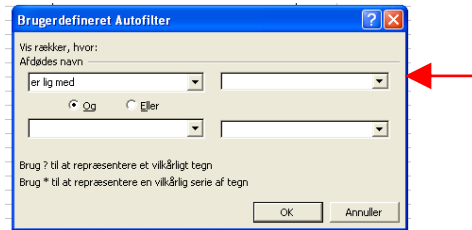

Fig. 2

Man kan f.eks. vælge at søge direkte på et af navnene på listen (ved at klikke på det), men så skal man være opmærksom på at man søger på den komplette tekst i cellerne og ikke kun på navnet.

Vælger man derimod den brugerdefinerede søgning, bliver man præsenteret for en dialogboks der giver mulighed for at præcisere sine søgekriterier.

Fig. 3

Her kan man så i feltet øverst til højre indtaste det navn, eller andet, man søger efter. Man skal blot være opmærksom på at når søgefilteret som på fig. 3 viser ”er lig med”, skal man forsyne det navn eller ord man søger efter med en stjerne foran og bagved, f.eks. *Bodil Jensdatter*. Ellers bliver der kun søgt efter celler hvor der kun står Bodil Jensdatter.